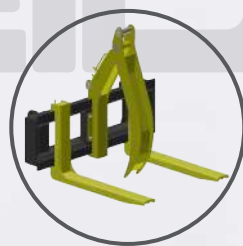

CARACTERÍSTICAS

Pantográfica
(autonivelante)

Porcas
auto-travantes

Troca rápida
de acessório

Sistema hidráulico
tubular

Pé de apoio

Válvula
anti-ruptura

Sistema automático
de travas

PCAL MASTER	1300	1500	1700	1900
CAPACIDADE DE CARGA	1.300 kg	1.500 kg	1.700 kg	1.900 kg
CONCHA	1.700 mm X 0,5 m ³	1.700 mm X 0,5 m ³ 2.000 mm X 0,6 m ³	2.000 mm X 0,6 m ³ 2.200 mm X 0,7 m ³	2.000 mm X 0,6 m ³ 2.200 mm X 0,7 m ³
PESO	740 kg	760 kg	1.020 kg	1.136 kg
LÂMINA	1.900 mm x 640 mm	2.150 mm x 640 mm	2.400 mm x 640 mm	Até 2.400 mm x 640 mm
LÂMINA DE SILAGEM	2.900 mm x 1.120 mm	2.900 mm x 1.120 mm	2.900 mm x 1.120 mm	2.900 mm x 1.120 mm
PALETEIRA REGULÁVEL	1.200 mm x 1.000 mm	1.200 mm x 1.000 mm	1.200 mm x 1.000 mm	1.200 mm x 1.000 mm
GUINCHO BIG BAG	1.140 mm x 1.820 mm	1.140 mm x 1.820 mm	1.140 mm x 1.820 mm	1.140 mm x 1.820 mm
PEGADOR DE BOLA	1.700 mm	1.700 mm	1.700 mm	1.700 mm
GARFO DE SILAGEM	1.700 mm	1.700 mm	1.700 mm	1.700 mm
GARFO DE TORA	1.200 mm x 1.600 mm	1.200 mm x 1.600 mm	1.200 mm x 1.600 mm	1.200 mm x 1.600 mm
ENLEIRADOR	13 dentes - 2.200 mm	13 dentes - 2.200 mm	13 dentes - 2.200 mm 18 dentes - 3.110 mm	13 dentes - 2.200 mm 18 dentes - 3.110 mm
ALTURA DE LEVANTE	2,90 m	3,20 m	3,35 m	3,65 m

ACESSÓRIOS OPCIONAIS

Concha

Lâmina

Lâmina de silagem

Pegador de tora

Enleirador de pedras

Pegador de bola

Garfo de silagem