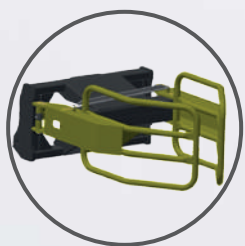

CARACTERÍSTICAS

Pantográfica
(autonivelante)

Porcas
auto-travantes

Troca rápida
de acessório

Sistema hidráulico
tubular

Pé de apoio

Válvula
anti-ruptura

Sistema automático
de travas

PCAL MASTER	1300	1500	1700	1900
CAPACIDADE DE CARGA	1.300 kg	1.500 kg	1.700 kg	1.900 kg
CONCHA	1.700 mm X 0,5 m ³	1.700 mm X 0,5 m ³ 2.000 mm X 0,6 m ³	2.000 mm X 0,6 m ³ 2.200 mm X 0,7 m ³	2.000 mm X 0,6 m ³ 2.200 mm X 0,7 m ³
PESO	740 kg	760 kg	1.020 kg	1.136 kg
LÂMINA	1.900 mm x 640 mm	2.150 mm x 640 mm	2.400 mm x 640 mm	Até 2.400 mm x 640 mm
LÂMINA DE SILAGEM	2.900 mm x 1.120 mm	2.900 mm x 1.120 mm	2.900 mm x 1.120 mm	2.900 mm x 1.120 mm
PALETEIRA REGULÁVEL	1.200 mm x 1.000 mm	1.200 mm x 1.000 mm	1.200 mm x 1.000 mm	1.200 mm x 1.000 mm
GUINCHO BIG BAG	1.140 mm x 1.820 mm	1.140 mm x 1.820 mm	1.140 mm x 1.820 mm	1.140 mm x 1.820 mm
PEGADOR DE BOLA	1.700 mm	1.700 mm	1.700 mm	1.700 mm
GARFO DE SILAGEM	1.700 mm	1.700 mm	1.700 mm	1.700 mm
GARFO DE TORA	1.200 mm x 1.600 mm	1.200 mm x 1.600 mm	1.200 mm x 1.600 mm	1.200 mm x 1.600 mm
ENLEIRADOR	13 dentes - 2.200 mm	13 dentes - 2.200 mm	13 dentes - 2.200 mm 18 dentes - 3.110 mm	13 dentes - 2.200 mm 18 dentes - 3.110 mm
ALTURA DE LEVANTE	2,90 m	3,20 m	3,35 m	3,65 m

ACESSÓRIOS OPCIONAIS

Concha

Lâmina

Lâmina de silagem

Pegador de tora

Enleirador de pedras

Pegador de bola

Garfo de silagem

Suporte big bag

Paqueteira regulável

ALMEIDA

www.almeidaequipamentos.com.br